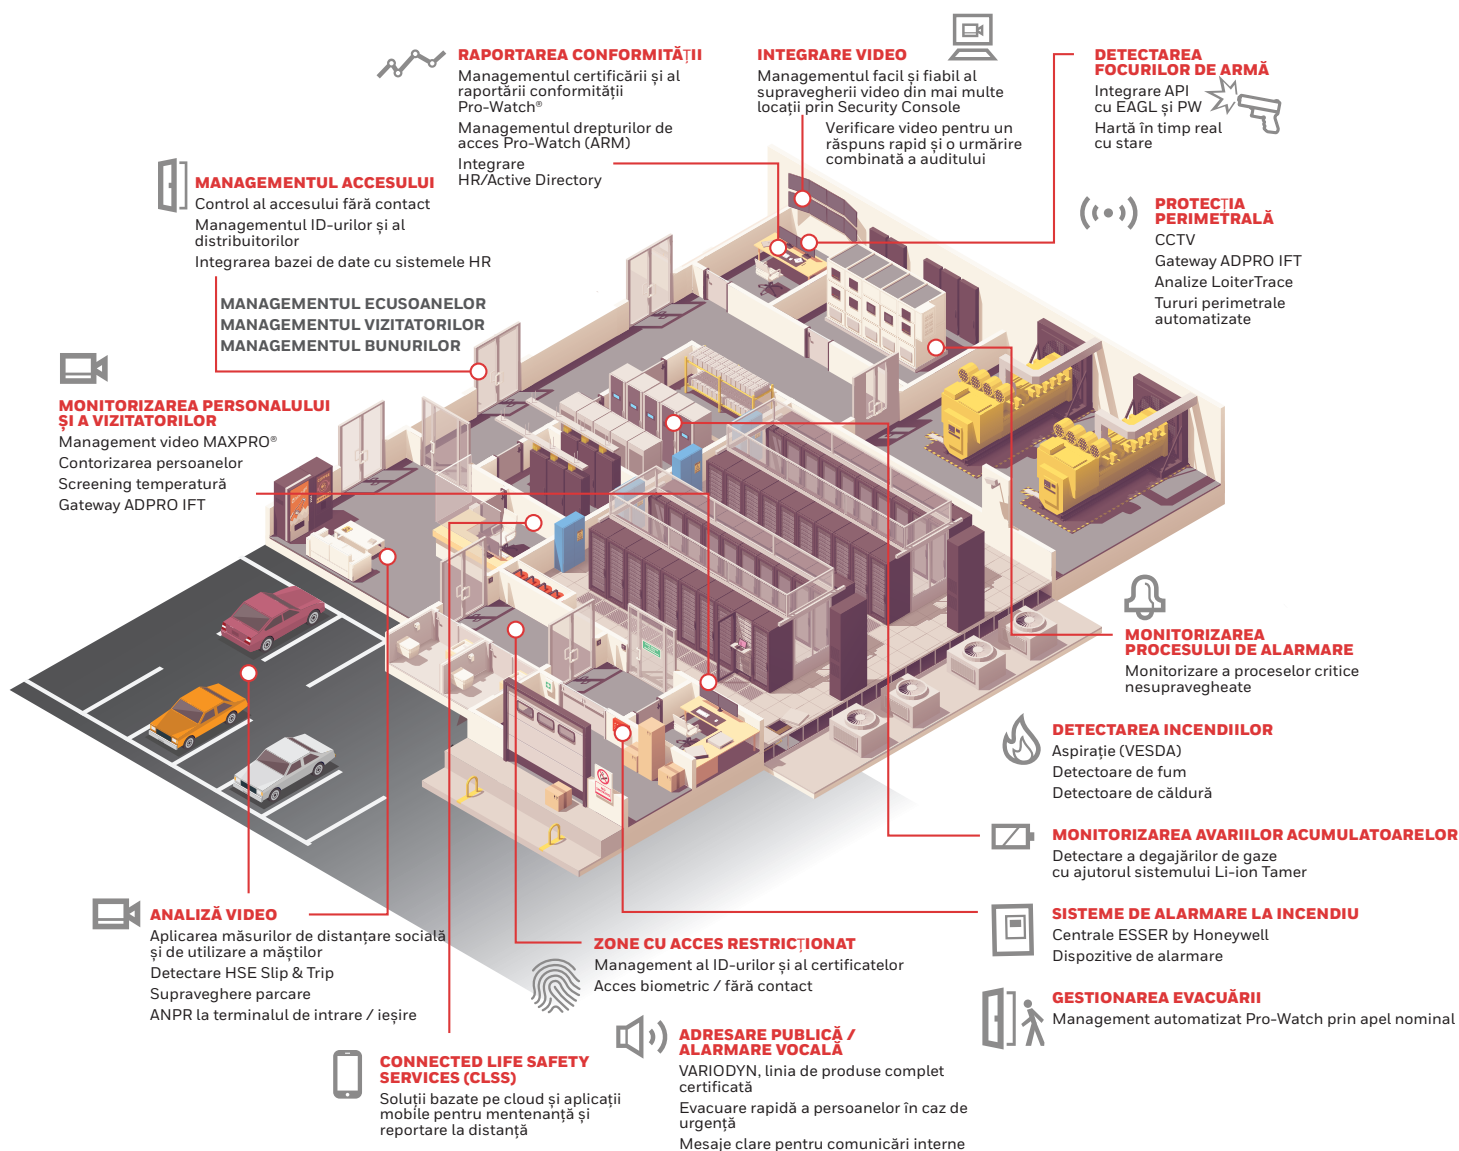

SOLUȚII HONEYWELL

PENTRU CENTRELE DE PRELUCRARE A DATELOR

Reducerea riscului din centrele de date presupune prevenția și capacitatea de a identifica pericolele critice și de a reacționa rapid. Aplicațiile de securitate cu mai multe niveluri asigură locației dumneavoastră protecția și controlul necesar pentru reducerea întreruperilor și a pericolelor de pătrundere neautorizată. Pe lângă siguranță în caz de avarie și sisteme de securitate, centrele de prelucrare a datelor trebuie să dețină cele mai bune sisteme de detectare a incendiilor.

Zonele sensibile necesită sisteme de detectare a incendiilor cu sensibilitate reglabilă, realizată prin detectoare de fum cu aspirație. De asemenea, sistemul de supraveghere a bateriilor de acumuloare Li-ion Tamer vă poate oferi o alertă timpurie la defectarea acumulatorilor litiu-ion.

Ofertele Honeywell de protecție împotriva incendiilor și de securitate vă ajută să răspundeți evenimentelor critice și să depășiți nivelul normal al așteptărilor, oferindu-vă capacitățile necesare pentru adaptare și extindere, pentru optimizarea timpului de funcționare și a eficienței și pentru protejarea bunurilor, a oamenilor și a datelor dumneavoastră.